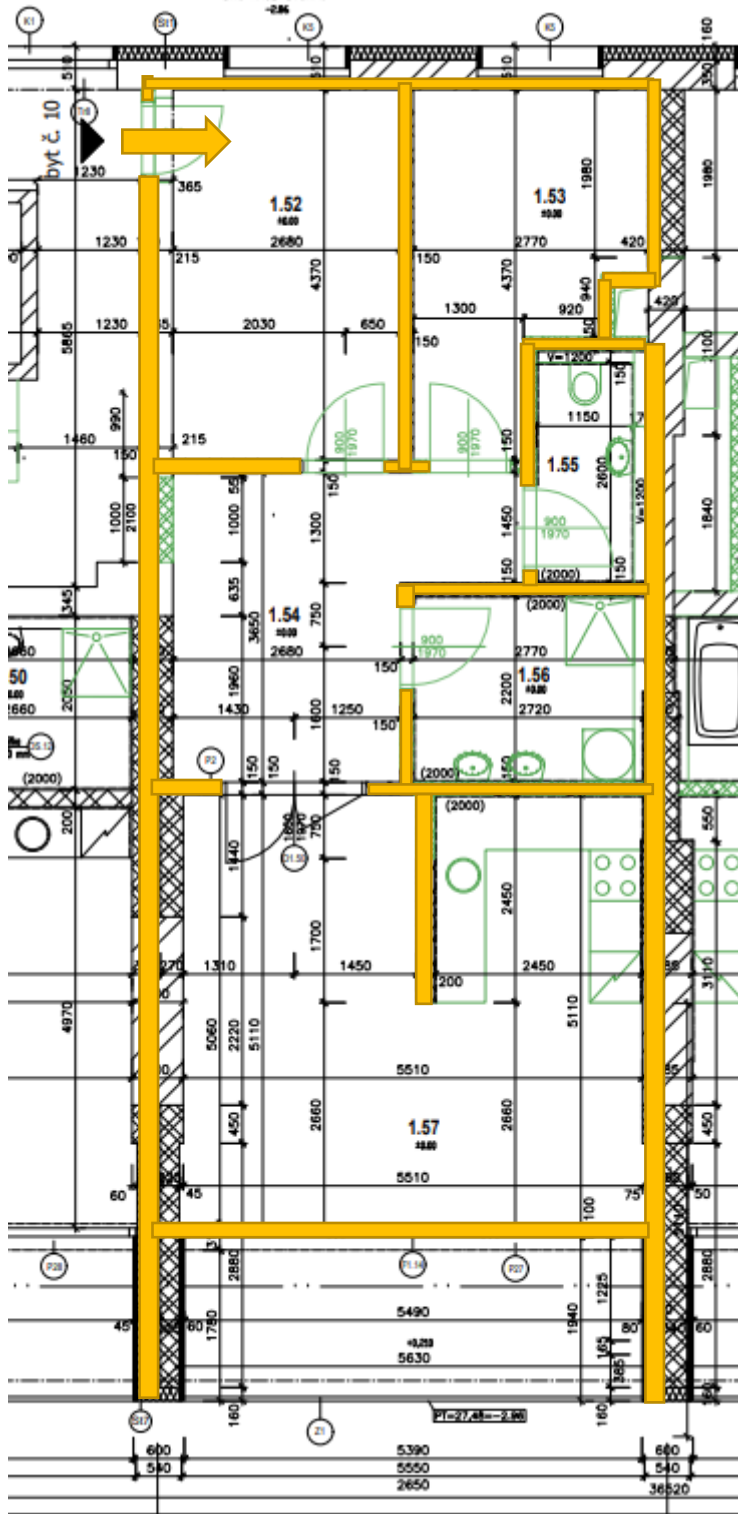

Blahoslavova 292/8 – byt č. 10/28

2+KK, výměra pro pronájem 68,87 m² + lodžie 9,40 m²

Pokoj + KK	29,20 m ²
Pokoj	9,11 m ²
Předsíň 1	11,45 m ²
Předsíň 2	10,69 m ²
Koupelna	5,71 m ²
WC	2,71 m ²
Lodžie	9,40 m ²